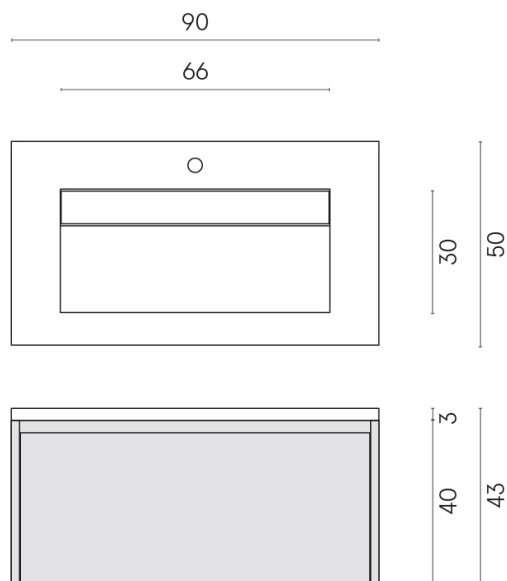

SCHEDA DI CONFIGURAZIONE

Cod. art.:

620810000025

Fly Air

Washbasin 90 Black

Rivestimento del
prodotto

Metropolis Glass Sky
Lux

I colori e le altre caratteristiche estetiche delle piastrelle presenti nelle illustrazioni presenti sul sito sono puramente indicativi. Guarda sempre i campioni di persona prima dell'acquisto.