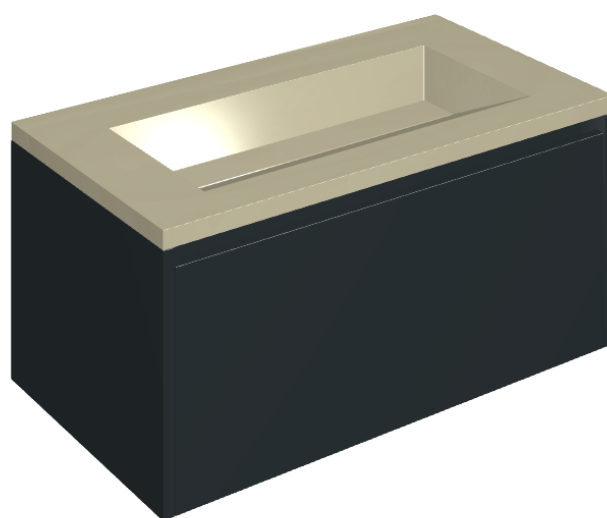

SCHEDA DI CONFIGURAZIONE

Cod. art.: 620810000025

Fly Air

Washbasin 90 Black

Rivestimento del
prodotto

Metropolis Glass Sand
Lux

I colori e le altre caratteristiche estetiche delle piastrelle presenti nelle illustrazioni presenti sul sito sono puramente indicativi. Guarda sempre i campioni di persona prima dell'acquisto.