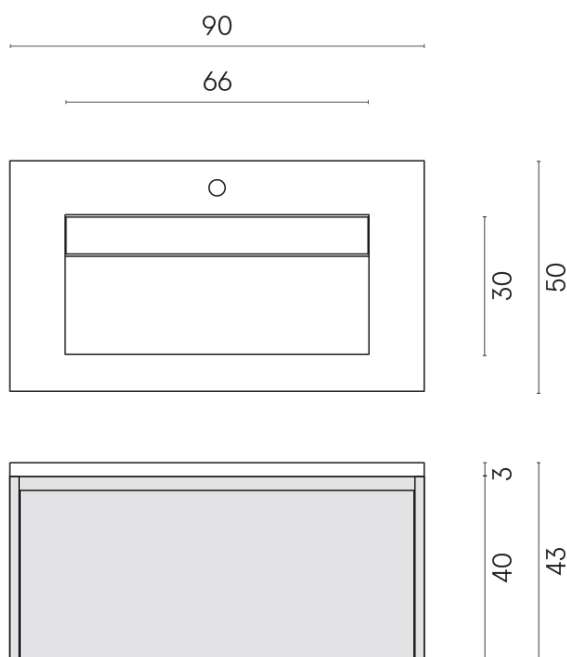

SCHEDA DI CONFIGURAZIONE

Cod. art.: 620810000025

Fly Air

Washbasin 90 Black

Rivestimento del
prodotto

Metropolis Glass
Powder Lux

I colori e le altre caratteristiche estetiche delle piastrelle presenti nelle illustrazioni presenti sul sito sono puramente indicativi. Guarda sempre i campioni di persona prima dell'acquisto.