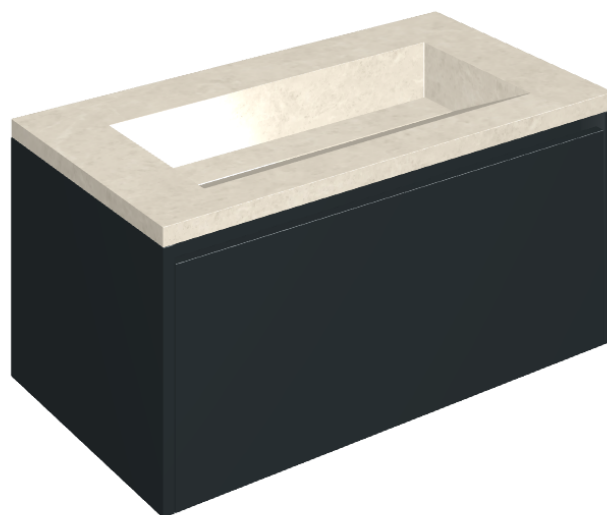

SCHEDA DI CONFIGURAZIONE

Cod. art.:

620810000025

Fly Air

Washbasin 90 Black

Rivestimento del
prodotto

Metropolis Royal Ivory
Matt

I colori e le altre caratteristiche estetiche delle piastrelle presenti nelle illustrazioni presenti sul sito sono puramente indicativi. Guarda sempre i campioni di persona prima dell'acquisto.