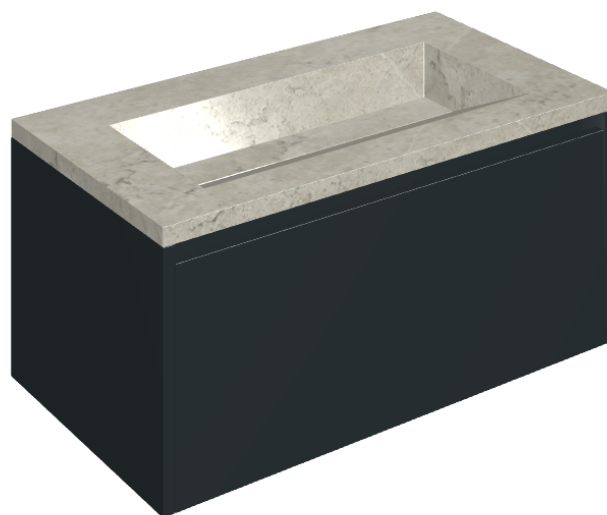

SCHEDA DI CONFIGURAZIONE

Cod. art.:

620810000025

Fly Air

Washbasin 90 Black

Rivestimento del
prodotto

Metropolis Absolut
Silver Matt

I colori e le altre caratteristiche estetiche delle piastrelle presenti nelle illustrazioni presenti sul sito sono puramente indicativi. Guarda sempre i campioni di persona prima dell'acquisto.