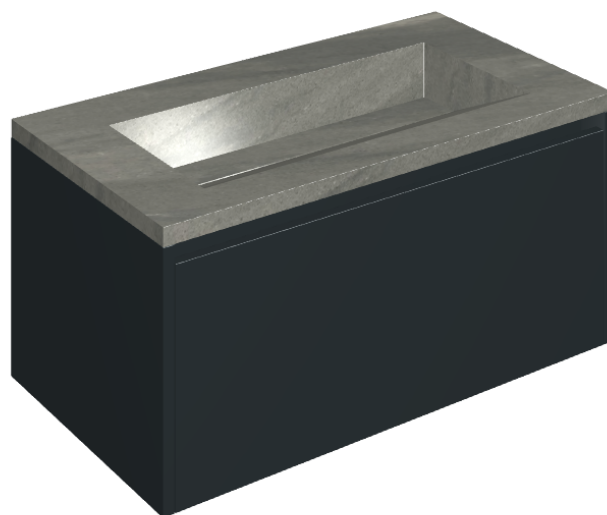

## Washbasin 90 Black

Rivestimento del  
prodotto

Metropolis Graphtie  
Dark Matt

I colori e le altre caratteristiche estetiche delle piastrelle presenti nelle illustrazioni presenti sul sito sono puramente indicativi. Guarda sempre i campioni di persona prima dell'acquisto.