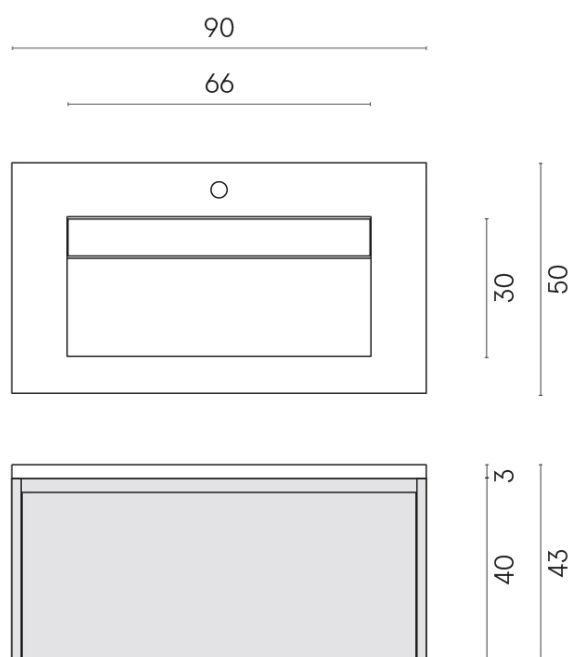

SCHEDA DI CONFIGURAZIONE

Cod. art.: 620810000025

Fly Air

Washbasin 90 Black

Rivestimento del
prodotto

Stellaris Crystal Pure
Matt

I colori e le altre caratteristiche estetiche delle piastrelle presenti nelle illustrazioni presenti sul sito sono puramente indicativi. Guarda sempre i campioni di persona prima dell'acquisto.