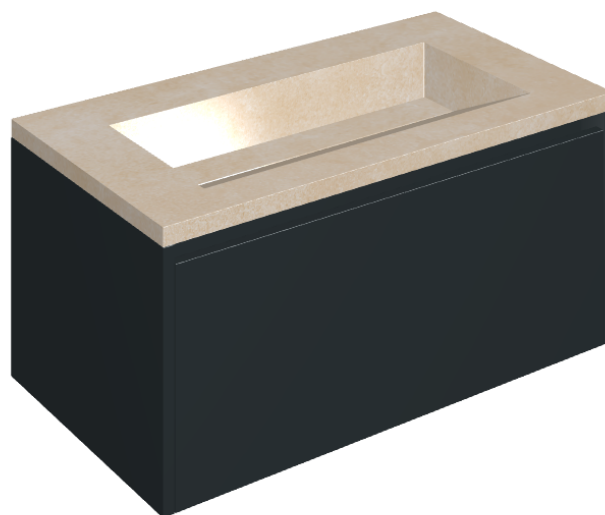

## Washbasin 90 Black

Rivestimento del  
prodotto

Materia Magnesio  
Honed Satin

I colori e le altre caratteristiche estetiche delle piastrelle presenti nelle illustrazioni presenti sul sito sono puramente indicativi. Guarda sempre i campioni di persona prima dell'acquisto.