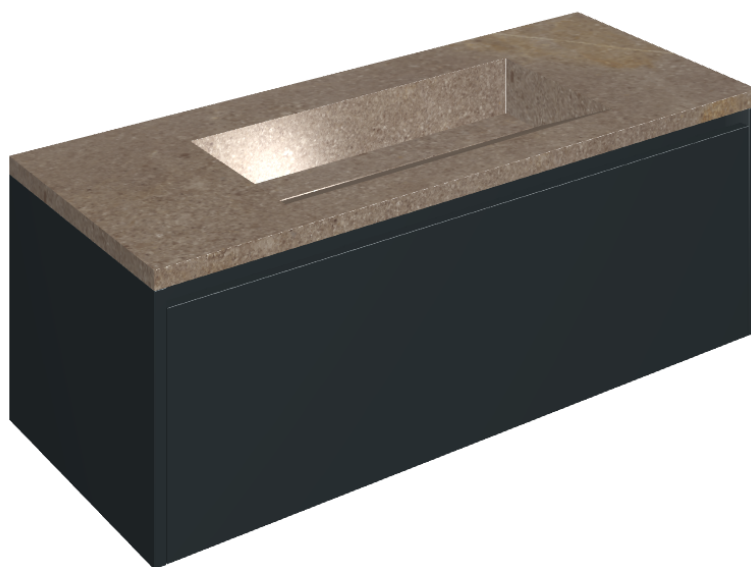

## Washbasin 120 Black

Rivestimento del  
prodotto

Contempora Burn  
Honed Satin

I colori e le altre caratteristiche estetiche delle piastrelle presenti nelle illustrazioni presenti sul sito sono puramente indicativi. Guarda sempre i campioni di persona prima dell'acquisto.