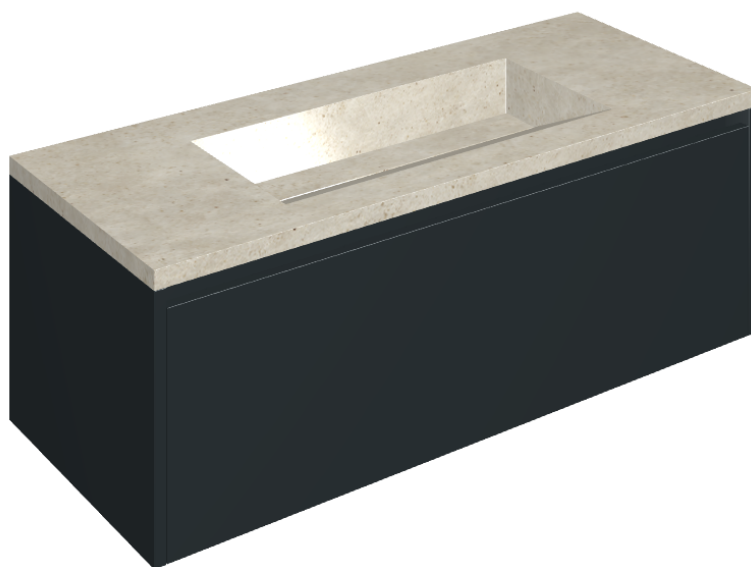

SCHEDA DI CONFIGURAZIONE

Cod. art.: 620810000026

Fly Air

Washbasin 120 Black

Rivestimento del
prodotto
Skyline Snow Matt

I colori e le altre caratteristiche estetiche delle piastrelle presenti nelle illustrazioni presenti sul sito sono puramente indicativi. Guarda sempre i campioni di persona prima dell'acquisto.