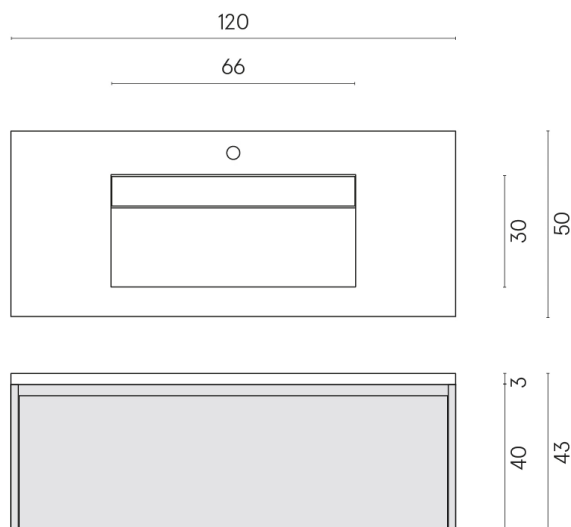

SCHEDA DI CONFIGURAZIONE

Cod. art.: 620810000026

Fly Air

Washbasin 120 Black

Rivestimento del
prodotto

Skyline Ash Matt

I colori e le altre caratteristiche estetiche delle piastrelle presenti nelle illustrazioni presenti sul sito sono puramente indicativi. Guarda sempre i campioni di persona prima dell'acquisto.