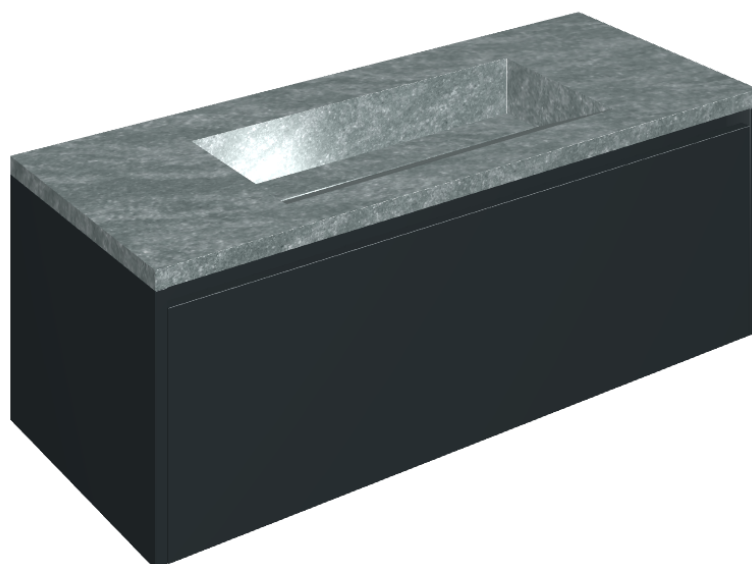

SCHEDA DI CONFIGURAZIONE

Cod. art.: 620810000026

Fly Air

Washbasin 120 Black

Rivestimento del
prodotto

Genesis Jupiter Silver
Matt

I colori e le altre caratteristiche estetiche delle piastrelle presenti nelle illustrazioni presenti sul sito sono puramente indicativi. Guarda sempre i campioni di persona prima dell'acquisto.