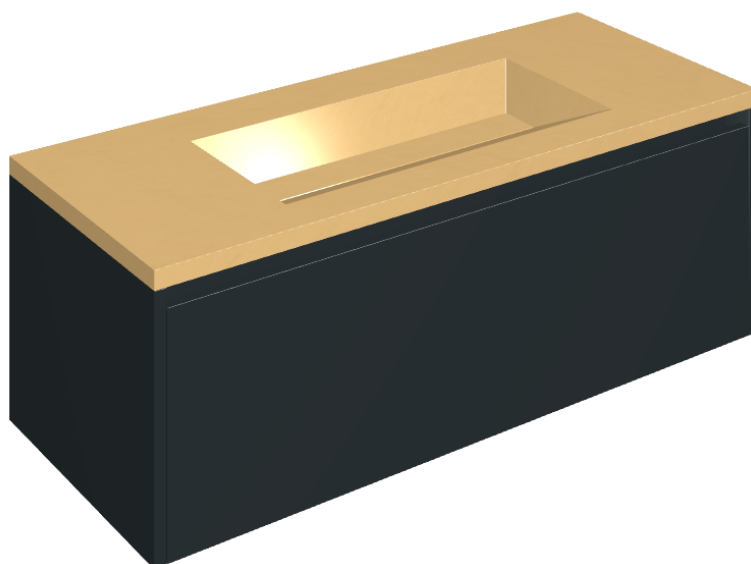

## Washbasin 120 Black

Rivestimento del  
prodotto  
Surface Sun Honed  
Satin

I colori e le altre caratteristiche estetiche delle piastrelle presenti nelle illustrazioni presenti sul sito sono puramente indicativi. Guarda sempre i campioni di persona prima dell'acquisto.