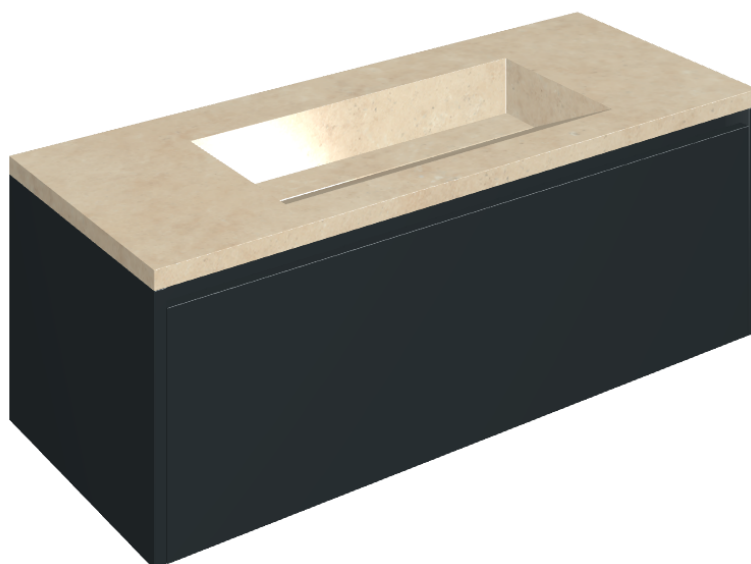

SCHEDA DI CONFIGURAZIONE

Cod. art.: 620810000026

Fly Air

Washbasin 120 Black

Rivestimento del
prodotto

Room Beige Stone
Honed Satin

I colori e le altre caratteristiche estetiche delle piastrelle presenti nelle illustrazioni presenti sul sito sono puramente indicativi. Guarda sempre i campioni di persona prima dell'acquisto.