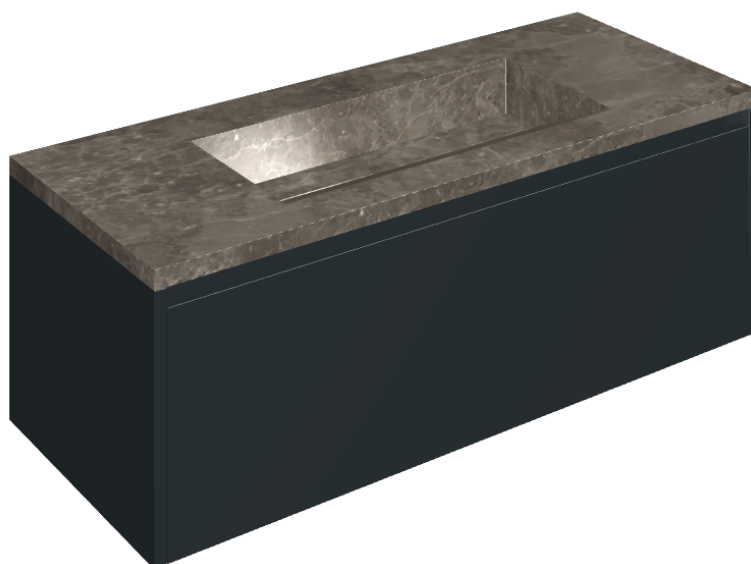

## Washbasin 120 Black

Rivestimento del  
prodotto

Room Grey Stone  
Honed Satin

I colori e le altre caratteristiche estetiche delle piastrelle presenti nelle illustrazioni presenti sul sito sono puramente indicativi. Guarda sempre i campioni di persona prima dell'acquisto.