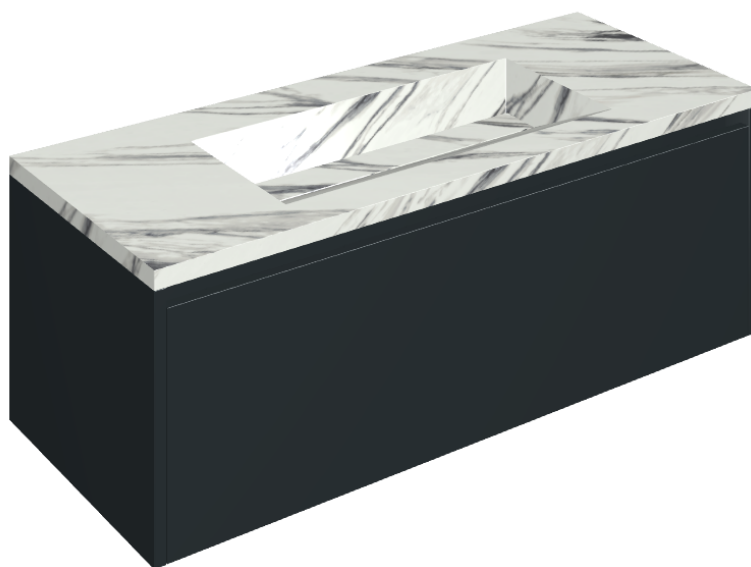

SCHEDA DI CONFIGURAZIONE

Cod. art.: 620810000026

Fly Air

Washbasin 120 Black

Rivestimento del
prodotto

Charme Deluxe
Statuario Fantastico
Matt

I colori e le altre caratteristiche estetiche delle piastrelle presenti nelle illustrazioni presenti sul sito sono puramente indicativi. Guarda sempre i campioni di persona prima dell'acquisto.