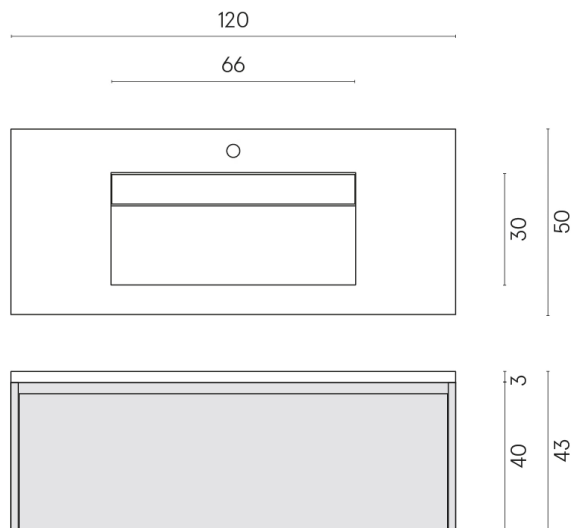

SCHEDA DI CONFIGURAZIONE

Cod. art.: 620810000026

Fly Air

Washbasin 120 Black

Rivestimento del
prodotto

Charme Advance
Alabastro White Matt

I colori e le altre caratteristiche estetiche delle piastrelle presenti nelle illustrazioni presenti sul sito sono puramente indicativi. Guarda sempre i campioni di persona prima dell'acquisto.