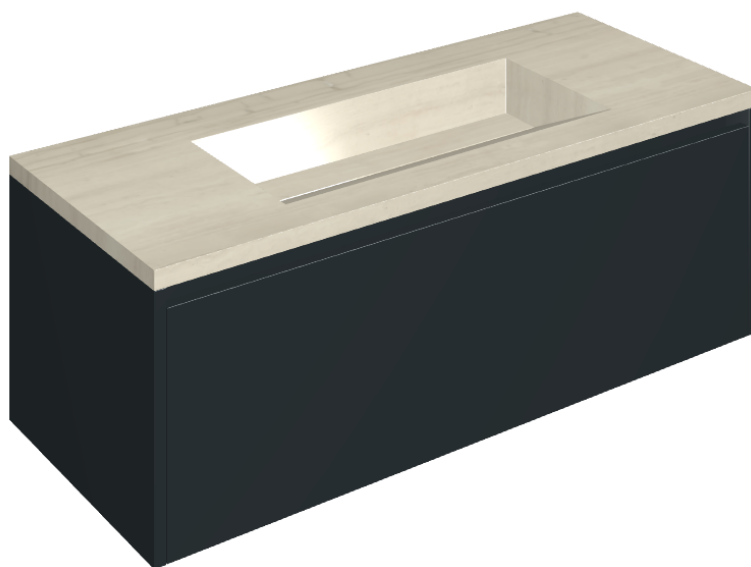

SCHEDA DI CONFIGURAZIONE

Cod. art.: 620810000026

Fly Air

Washbasin 120 Black

Rivestimento del prodotto

Charme Advance Silk
Grey Honed Satin

I colori e le altre caratteristiche estetiche delle piastrelle presenti nelle illustrazioni presenti sul sito sono puramente indicativi. Guarda sempre i campioni di persona prima dell'acquisto.