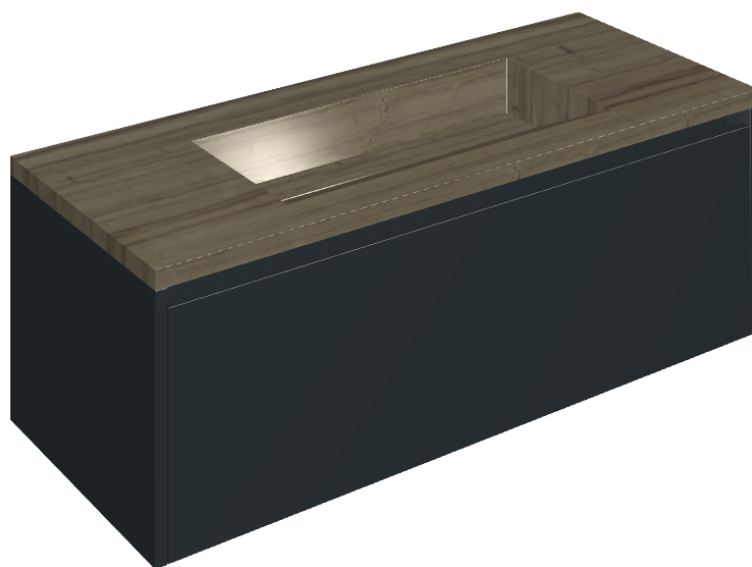

SCHEDA DI CONFIGURAZIONE

Cod. art.: 620810000026

Fly Air

Washbasin 120 Black

Rivestimento del
prodotto

Charme Advance
Elegant Brown Lux

I colori e le altre caratteristiche estetiche delle piastrelle presenti nelle illustrazioni presenti sul sito sono puramente indicativi. Guarda sempre i campioni di persona prima dell'acquisto.