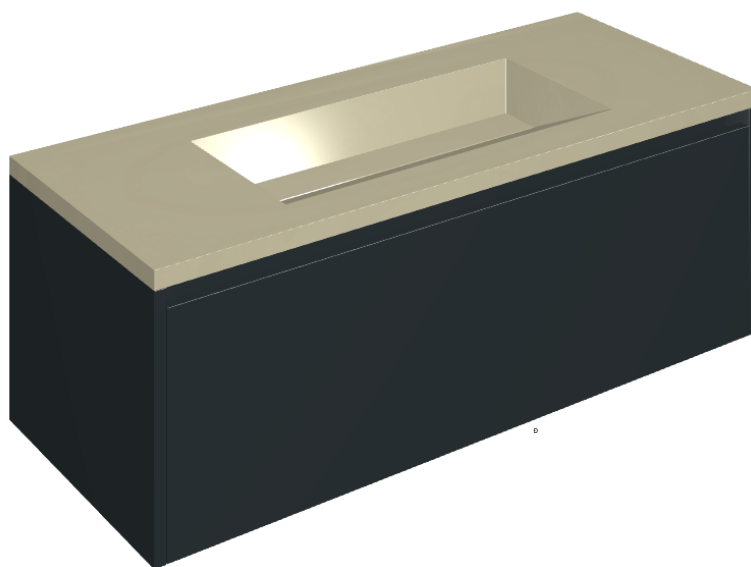

SCHEDA DI CONFIGURAZIONE

Cod art 62D810000026

Fly Air

Washbasin 120 Black

Rivestimento del
prodotto

Metropolis Glass Sand
Lux

I colori e le altre caratteristiche estetiche delle piastrelle presenti nelle illustrazioni presenti sul sito sono puramente indicativi. Guarda sempre i campioni di persona prima dell'acquisto.