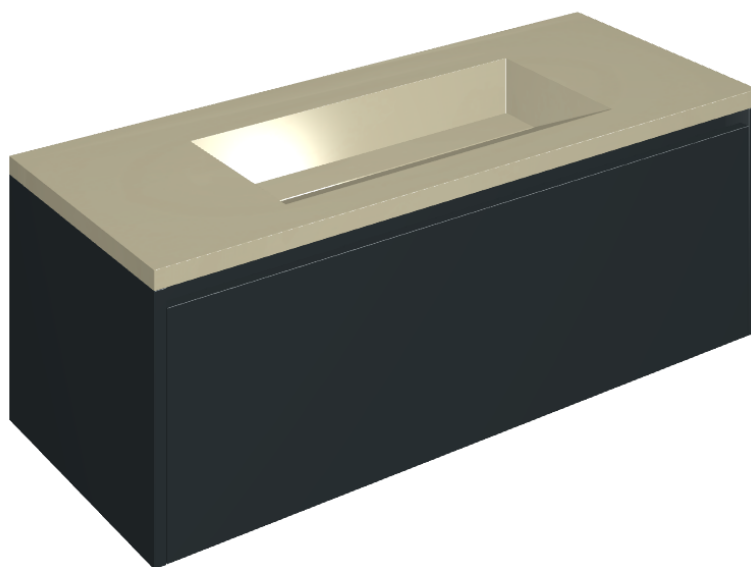

SCHEDA DI CONFIGURAZIONE

Cod. art.: 620810000026

## Washbasin 120 Black

Rivestimento del  
prodotto

Metropolis Glass Sand  
Lux

I colori e le altre caratteristiche estetiche delle piastrelle presenti nelle illustrazioni presenti sul sito sono puramente indicativi. Guarda sempre i campioni di persona prima dell'acquisto.