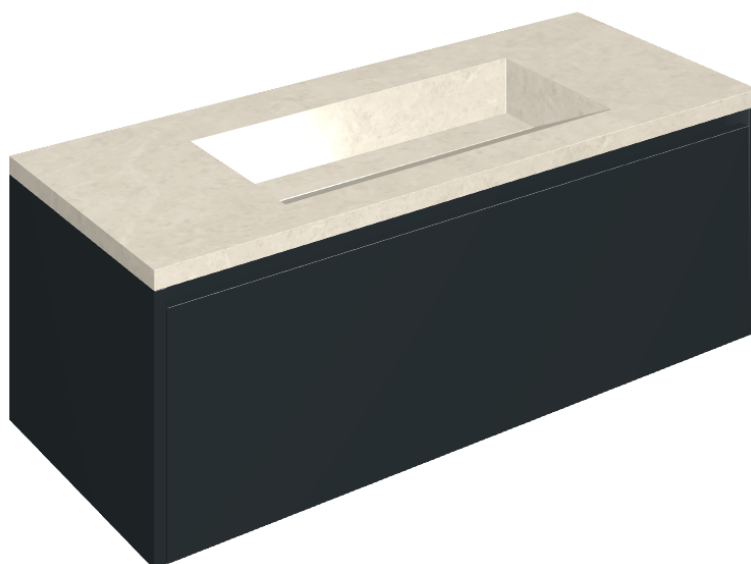

## Washbasin 120 Black

Rivestimento del  
prodotto

Metropolis Royal Ivory  
Matt

I colori e le altre caratteristiche estetiche delle piastrelle presenti nelle illustrazioni presenti sul sito sono puramente indicativi. Guarda sempre i campioni di persona prima dell'acquisto.