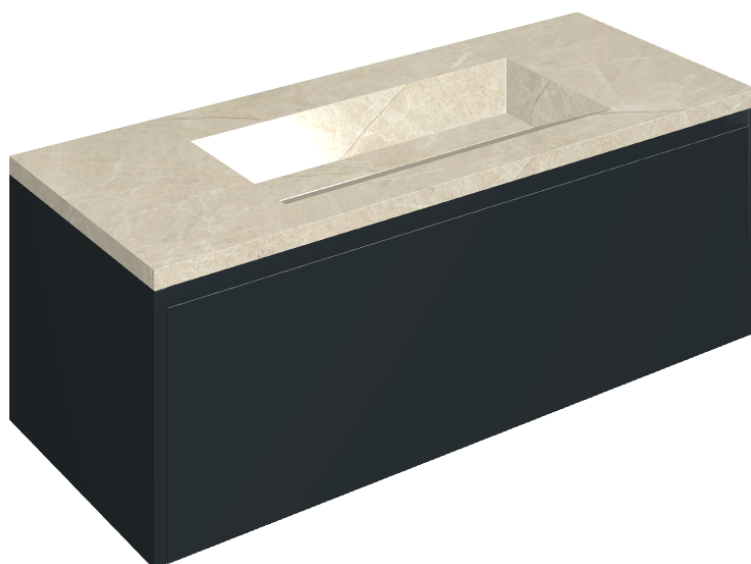

## Washbasin 120 Black

Rivestimento del  
prodotto  
Metropolis Desert  
Beige Matt

I colori e le altre caratteristiche estetiche delle piastrelle presenti nelle illustrazioni presenti sul sito sono puramente indicativi. Guarda sempre i campioni di persona prima dell'acquisto.