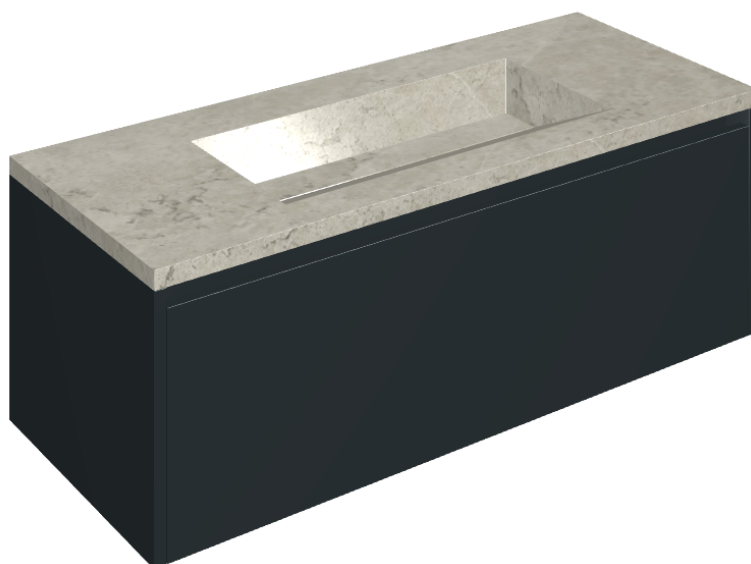

SCHEDA DI CONFIGURAZIONE

Cod. art.: 620810000026

Fly Air

Washbasin 120 Black

Rivestimento del
prodotto
Metropolis Absolut
Silver Matt

I colori e le altre caratteristiche estetiche delle piastrelle presenti nelle illustrazioni presenti sul sito sono puramente indicativi. Guarda sempre i campioni di persona prima dell'acquisto.