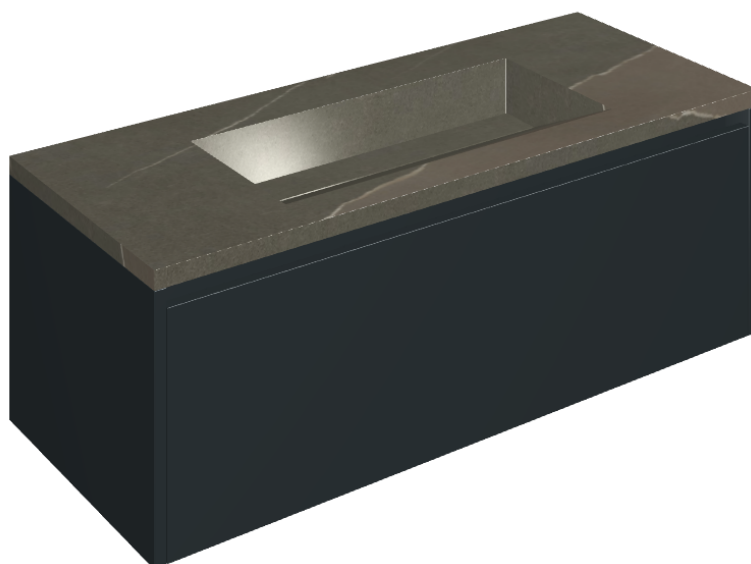

SCHEDA DI CONFIGURAZIONE

Cod. art.: 620810000026

Fly Air

Washbasin 120 Black

Rivestimento del
prodotto
Metropolis Arcadia
Brown Matt

I colori e le altre caratteristiche estetiche delle piastrelle presenti nelle illustrazioni presenti sul sito sono puramente indicativi. Guarda sempre i campioni di persona prima dell'acquisto.