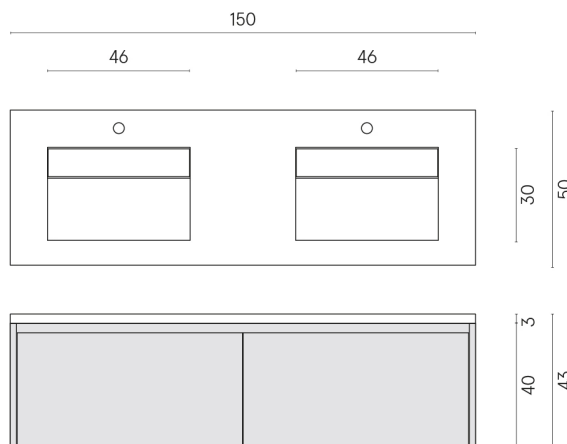

SCHEDA DI CONFIGURAZIONE

Cod. art.: 620810000027

Fly Air

Washbasin Duo 150 Black

Rivestimento del
prodotto

Millennium Dust Matt

I colori e le altre caratteristiche estetiche delle piastrelle presenti nelle illustrazioni presenti sul sito sono puramente indicativi. Guarda sempre i campioni di persona prima dell'acquisto.