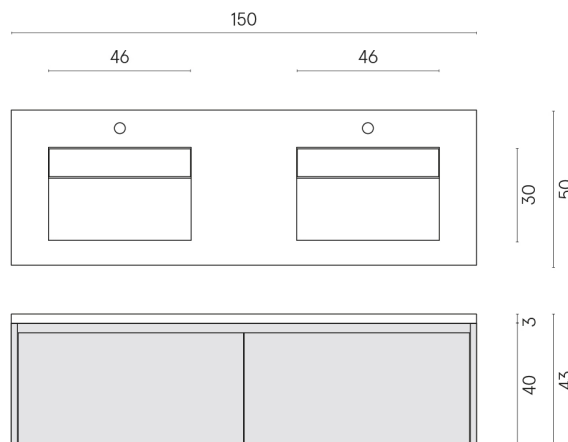

SCHEDA DI CONFIGURAZIONE

Cod. art.:

620810000027

Fly Air

Washbasin Duo 150 Black

Rivestimento del
prodotto

Millennium Iron Matt

I colori e le altre caratteristiche estetiche delle piastrelle presenti nelle illustrazioni presenti sul sito sono puramente indicativi. Guarda sempre i campioni di persona prima dell'acquisto.

Trova il punto vendita
autorizzato più vicino:

<https://msk.italonceramica.ru/ru/home/dealer/>

ITALON HOME

© COPYRIGHT ITALON - АО Керамогранитный завод 142800, Россия, Московская область, г. Ступино, Староситненское шоссе, вл. 32 - Тел. +7 495 2251322 / Факс +7 495 2251346