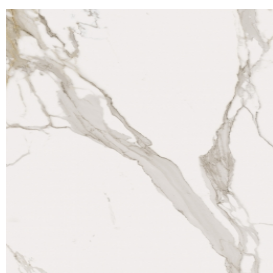

SCHEDA DI CONFIGURAZIONE

Cod. art.: 620810000027

Fly Air

Washbasin Duo 150 Black

Rivestimento del
prodotto

Charme Evo
Calacatta Matt

I colori e le altre caratteristiche estetiche delle piastrelle presenti nelle illustrazioni presenti sul sito sono puramente indicativi. Guarda sempre i campioni di persona prima dell'acquisto.