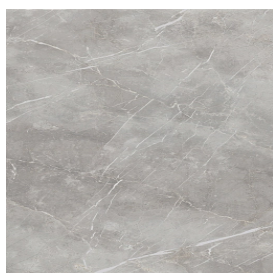

SCHEDA DI CONFIGURAZIONE

Cod. art.: 620810000027

Fly Air

Washbasin Duo 150 Black

Rivestimento del
prodotto

Charme Evo Imperiale
Matt

I colori e le altre caratteristiche estetiche delle piastrelle presenti nelle illustrazioni presenti sul sito sono puramente indicativi. Guarda sempre i campioni di persona prima dell'acquisto.