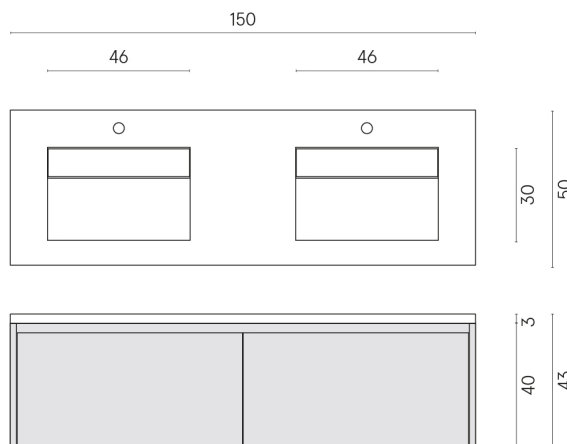

SCHEDA DI CONFIGURAZIONE

Cod. art.: 620810000027

Fly Air

Washbasin Duo 150 Black

Rivestimento del
prodotto
Contempora Pure
Matt

I colori e le altre caratteristiche estetiche delle piastrelle presenti nelle illustrazioni presenti sul sito sono puramente indicativi. Guarda sempre i campioni di persona prima dell'acquisto.

Trova il punto vendita
autorizzato più vicino:

<https://msk.italonceramica.ru/ru/home/dealer/>

ITALON HOME

© COPYRIGHT ITALON - АО Керамогранитный завод 142800, Россия, Московская область, г. Ступино, Староситненское шоссе, вл. 32 - Тел. +7 495 2251322 / Факс +7 495 2251346