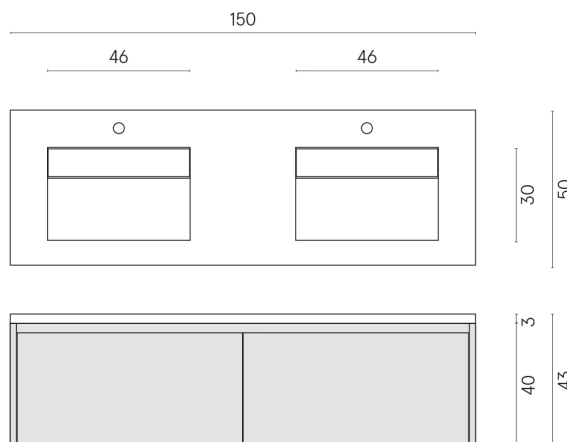

SCHEDA DI CONFIGURAZIONE

Cod. art.: 620810000027

Fly Air

Washbasin Duo 150 Black

Rivestimento del
prodotto

Charme Advance
Alabastro White Matt

I colori e le altre caratteristiche estetiche delle piastrelle presenti nelle illustrazioni presenti sul sito sono puramente indicativi. Guarda sempre i campioni di persona prima dell'acquisto.

Trova il punto vendita
autorizzato più vicino:

<https://msk.italonceramica.ru/ru/home/dealer/>

ITALON HOME

© COPYRIGHT ITALON - АО Керамогранитный завод 142800, Россия, Московская область, г. Ступино, Староситненское шоссе, вл. 32 - Тел. +7 495 2251322 / Факс +7 495 2251346