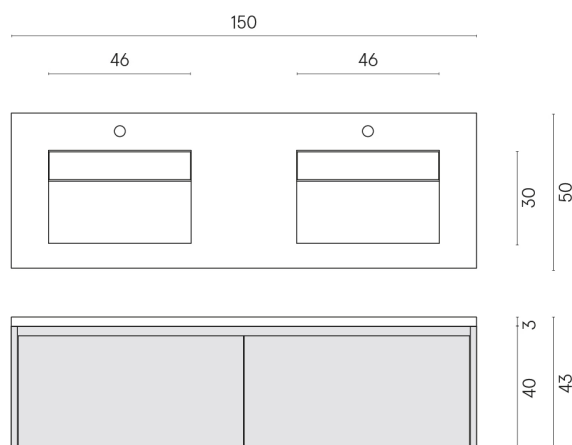

SCHEDA DI CONFIGURAZIONE

Cod. art.: 620810000027

Fly Air

Washbasin Duo 150 Black

Rivestimento del
prodotto
Metropolis Desert
Beige Matt

I colori e le altre caratteristiche estetiche delle piastrelle presenti nelle illustrazioni presenti sul sito sono puramente indicativi. Guarda sempre i campioni di persona prima dell'acquisto.