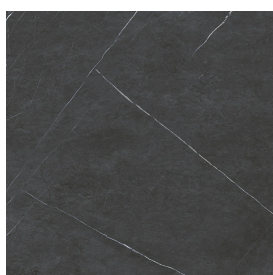

SCHEDA DI CONFIGURAZIONE

Cod. art.: 620810000027

Fly Air

Washbasin Duo 150 Black

Rivestimento del
prodotto

Metropolis Imperial
Black Matt

I colori e le altre caratteristiche estetiche delle piastrelle presenti nelle illustrazioni presenti sul sito sono puramente indicativi. Guarda sempre i campioni di persona prima dell'acquisto.