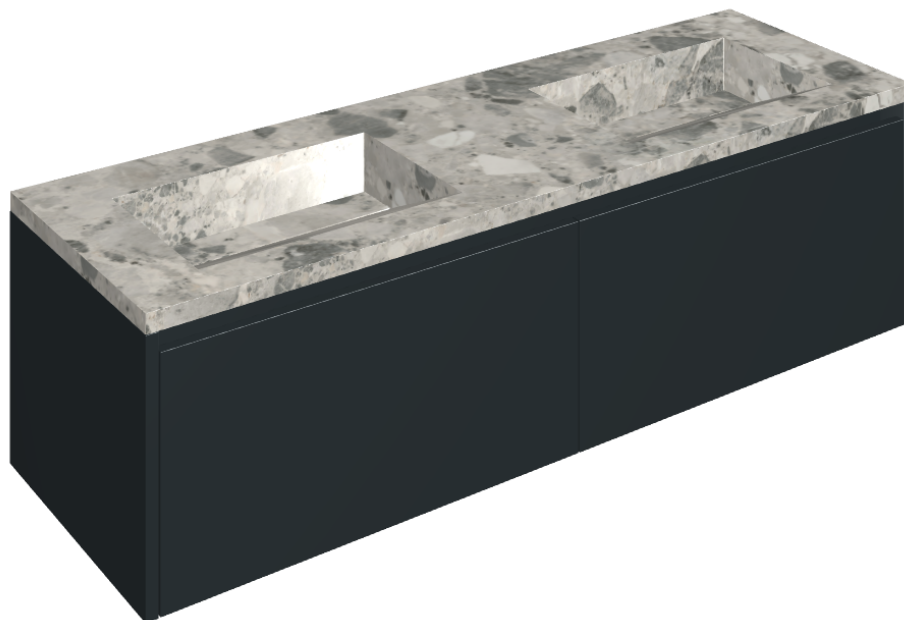

SCHEDA DI CONFIGURAZIONE

Cod. art.: 620810000027

Fly Air

Washbasin Duo 150 Black

Rivestimento del
prodotto

Continuum Stone
Grey Matt

I colori e le altre caratteristiche estetiche delle piastrelle presenti nelle illustrazioni presenti sul sito sono puramente indicativi. Guarda sempre i campioni di persona prima dell'acquisto.