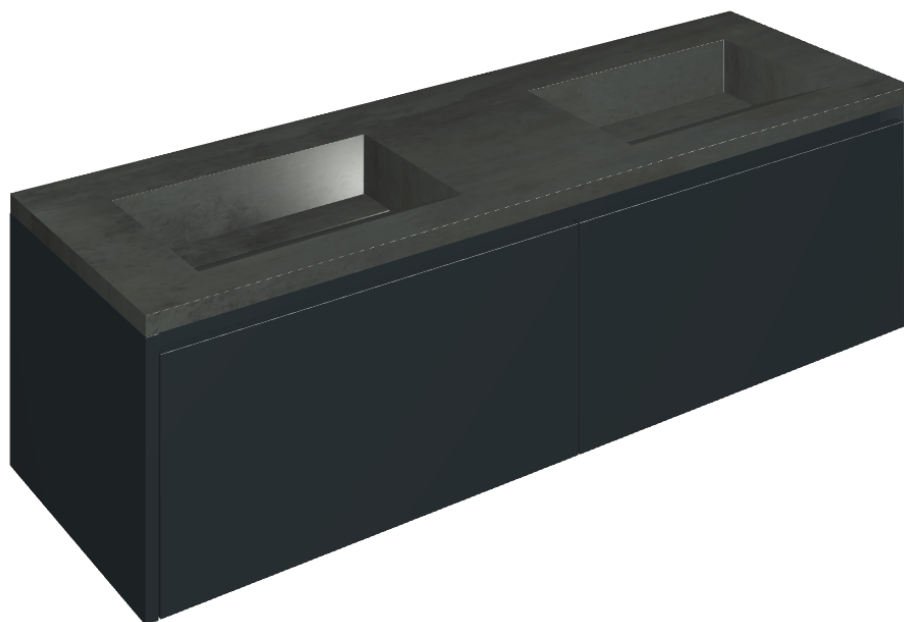

SCHEDA DI CONFIGURAZIONE

Cod. art.: 620810000027

Fly Air

Washbasin Duo 150 Black

Rivestimento del
prodotto
Surface Steel Matt

I colori e le altre caratteristiche estetiche delle piastrelle presenti nelle illustrazioni presenti sul sito sono puramente indicativi. Guarda sempre i campioni di persona prima dell'acquisto.