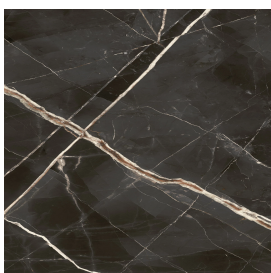

## Washbasin Duo 150 Black

Rivestimento del  
prodotto

Stellaris Precious  
Black Matt

I colori e le altre caratteristiche estetiche delle piastrelle presenti nelle illustrazioni presenti sul sito sono puramente indicativi. Guarda sempre i campioni di persona prima dell'acquisto.