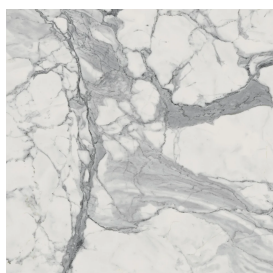

SCHEDA DI CONFIGURAZIONE

Cod. art.:

620810000029

Cube Air

Washbasin 50 Black

Rivestimento del
prodotto

Charme Evo Statuario
Matt

I colori e le altre caratteristiche estetiche delle piastrelle presenti nelle illustrazioni presenti sul sito sono puramente indicativi. Guarda sempre i campioni di persona prima dell'acquisto.