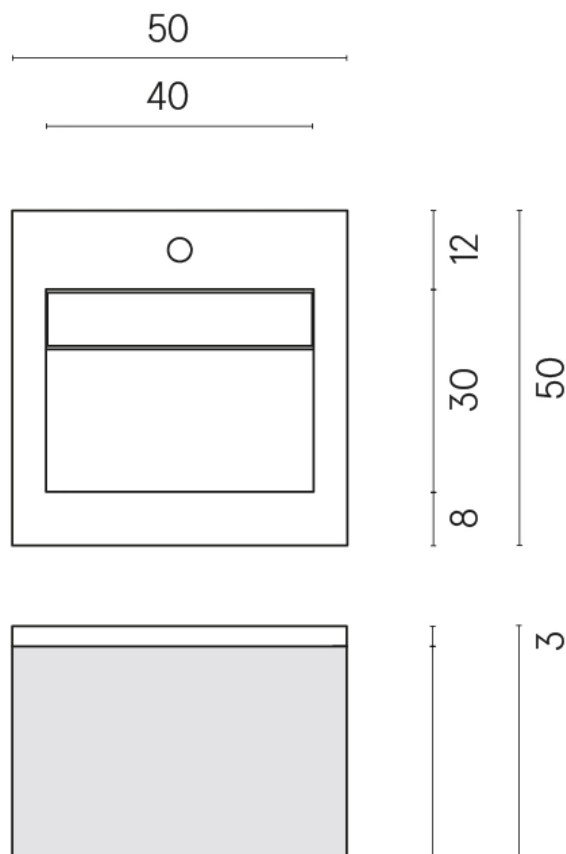

SCHEDA DI CONFIGURAZIONE

Cod. art.: 620810000029

Cube Air

Washbasin 50 Black

Rivestimento del
prodotto
Surface Corten Matt

I colori e le altre caratteristiche estetiche delle piastrelle presenti nelle illustrazioni presenti sul sito sono puramente indicativi. Guarda sempre i campioni di persona prima dell'acquisto.