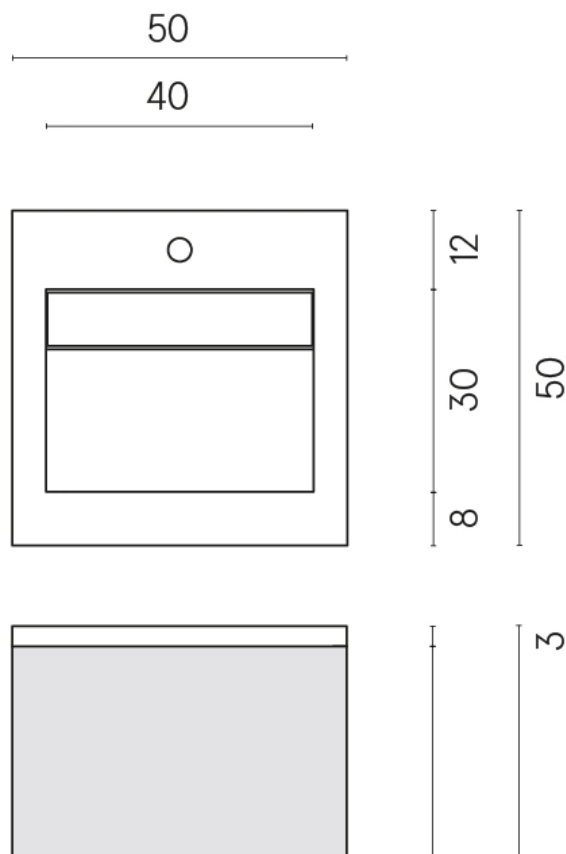

SCHEDA DI CONFIGURAZIONE

Cod. art.: 620810000029

Cube Air

Washbasin 50 Black

Rivestimento del prodotto
Charme Extra Lasa
Matt

I colori e le altre caratteristiche estetiche delle piastrelle presenti nelle illustrazioni presenti sul sito sono puramente indicativi. Guarda sempre i campioni di persona prima dell'acquisto.