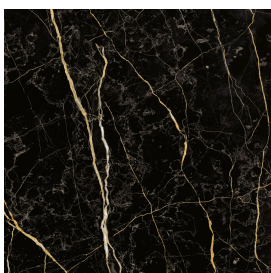

# Cube Air

Washbasin 50 Black

Rivestimento del  
prodotto

Charme Extra Laurent  
Matt

I colori e le altre caratteristiche estetiche delle piastrelle presenti nelle illustrazioni presenti sul sito sono puramente indicativi. Guarda sempre i campioni di persona prima dell'acquisto.