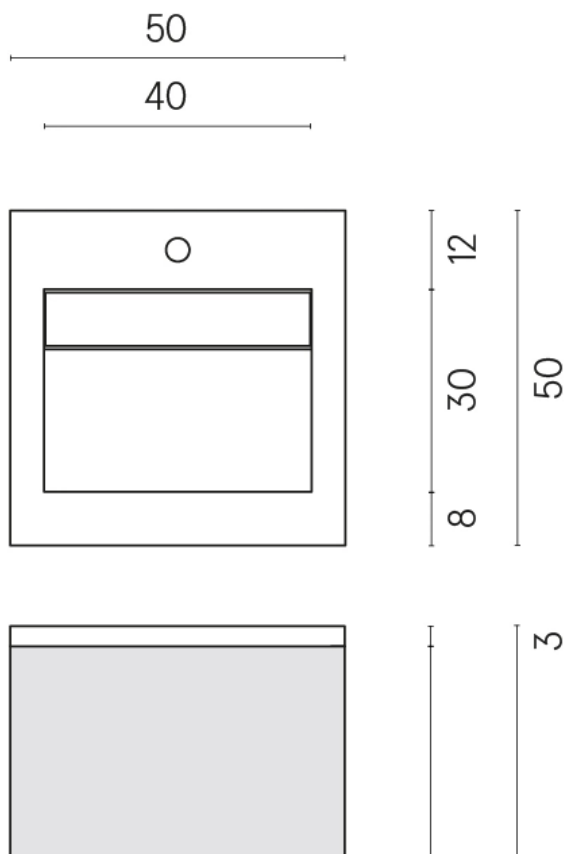

SCHEDA DI CONFIGURAZIONE

Cod. art.:

620810000029

Cube Air

Washbasin 50 Black

Rivestimento del
prodotto

Charme Extra Laurent
Matt

I colori e le altre caratteristiche estetiche delle piastrelle presenti nelle illustrazioni presenti sul sito sono puramente indicativi. Guarda sempre i campioni di persona prima dell'acquisto.

Trova il punto vendita
autorizzato più vicino:

<https://msk.italonceramica.ru/ru/home/dealer/>

ITALON HOME

© COPYRIGHT ITALON - АО Керамогранитный завод 142800, Россия, Московская область, г. Ступино, Староситненское шоссе, вл. 32 - Тел. +7 495 2251322 / Факс +7 495 2251346