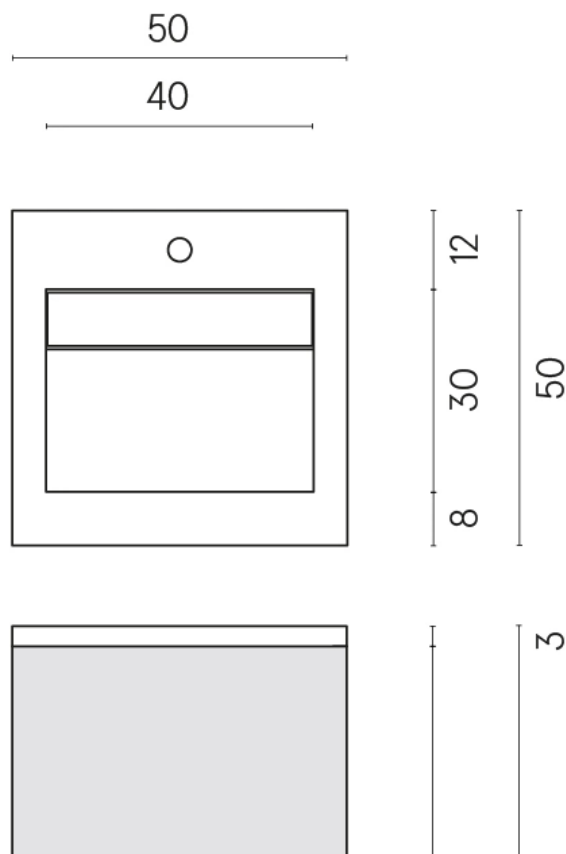

SCHEDA DI CONFIGURAZIONE

Cod. art.: 620810000029

Cube Air

Washbasin 50 Black

Rivestimento del
prodotto
Room Beige Stone
Honed Satin

I colori e le altre caratteristiche estetiche delle piastrelle presenti nelle illustrazioni presenti sul sito sono puramente indicativi. Guarda sempre i campioni di persona prima dell'acquisto.