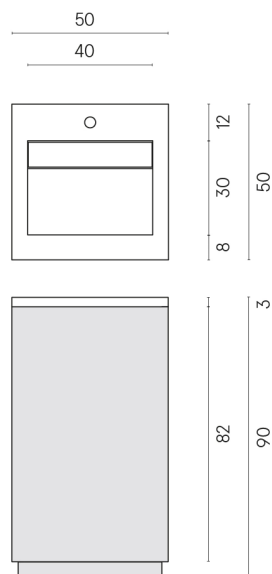

SCHEDA DI CONFIGURAZIONE

Cod. art.: 620810000029

Cube Air

Washbasin 50 Black

Rivestimento del
prodotto

Metropolis Calacatta
Gold Matt

I colori e le altre caratteristiche estetiche delle piastrelle presenti nelle illustrazioni presenti sul sito sono puramente indicativi. Guarda sempre i campioni di persona prima dell'acquisto.