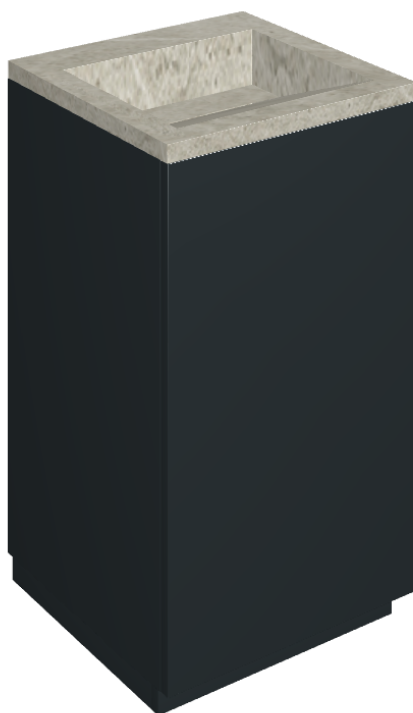

SCHEDA DI CONFIGURAZIONE

Cod. art.:

620810000029

Cube Air

Washbasin 50 Black

Rivestimento del
prodotto

Metropolis Absolut
Silver Matt

I colori e le altre caratteristiche estetiche delle piastrelle presenti nelle illustrazioni presenti sul sito sono puramente indicativi. Guarda sempre i campioni di persona prima dell'acquisto.