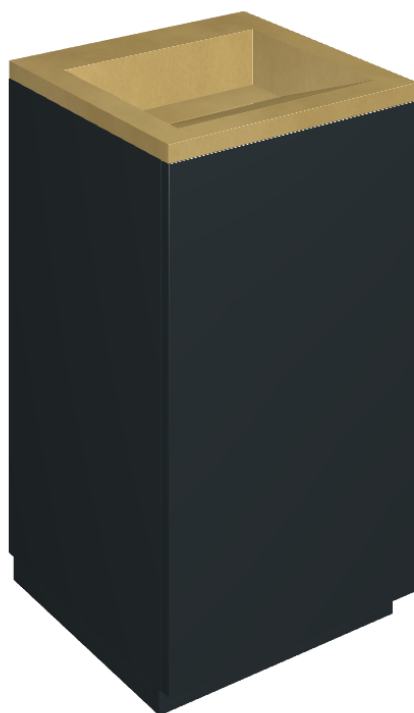

SCHEDA DI CONFIGURAZIONE

Cod. art.:

620810000029

Cube Air

Washbasin 50 Black

Rivestimento del
prodotto

Continuum Brass
Gold Honed

I colori e le altre caratteristiche estetiche delle piastrelle presenti nelle illustrazioni presenti sul sito sono puramente indicativi. Guarda sempre i campioni di persona prima dell'acquisto.