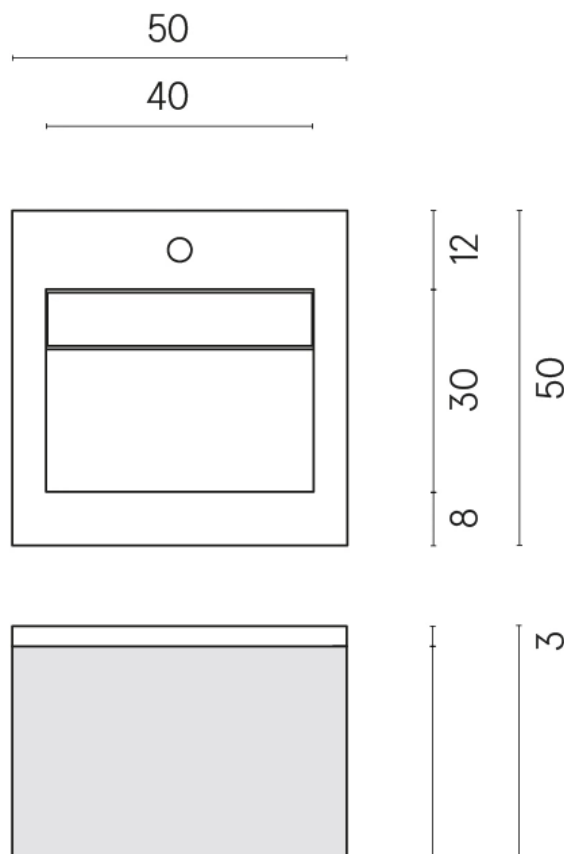

SCHEDA DI CONFIGURAZIONE

Cod. art.: 620810000029

Cube Air

Washbasin 50 Black

Rivestimento del
prodotto
Eternum Cream Matt

I colori e le altre caratteristiche estetiche delle piastrelle presenti nelle illustrazioni presenti sul sito sono puramente indicativi. Guarda sempre i campioni di persona prima dell'acquisto.