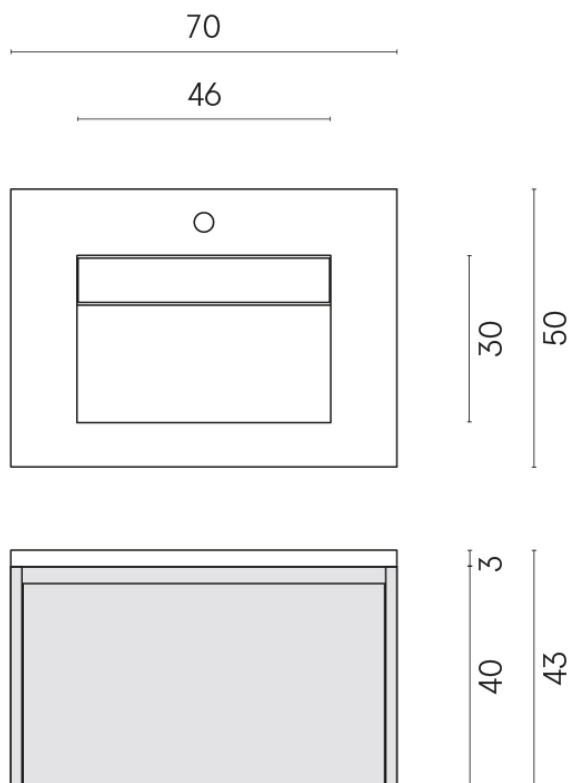

SCHEDA DI CONFIGURAZIONE

Cod. art.: 620810000015

Fly Air

Washbasin 70 Wood

Rivestimento del
prodotto
Surface Steel Matt

I colori e le altre caratteristiche estetiche delle piastrelle presenti nelle illustrazioni presenti sul sito sono puramente indicativi. Guarda sempre i campioni di persona prima dell'acquisto.

Trova il punto vendita
autorizzato più vicino:

<https://msk.italonceramica.ru/ru/home/dealer/>