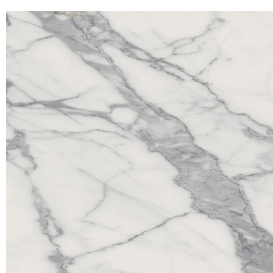

SCHEDA DI CONFIGURAZIONE

Cod. art.:

620810000015

Fly Air

Washbasin 70 Wood

Rivestimento del
prodotto

Charme Evo Statuario
Matt

I colori e le altre caratteristiche estetiche delle piastrelle presenti nelle illustrazioni presenti sul sito sono puramente indicativi. Guarda sempre i campioni di persona prima dell'acquisto.