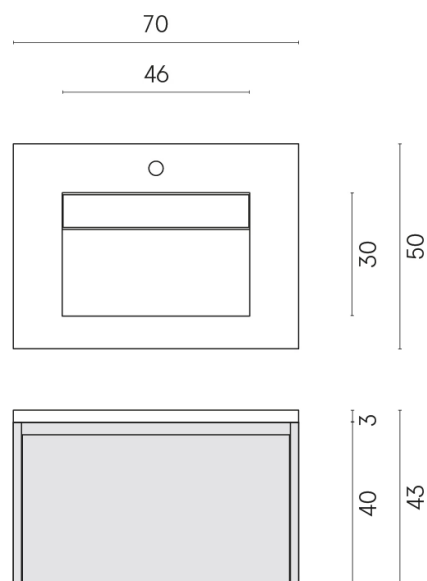

SCHEDA DI CONFIGURAZIONE

Cod. art.: 620810000015

Fly Air

Washbasin 70 Wood

Rivestimento del
prodotto

Continuum Stone
Beige Matt

I colori e le altre caratteristiche estetiche delle piastrelle presenti nelle illustrazioni presenti sul sito sono puramente indicativi. Guarda sempre i campioni di persona prima dell'acquisto.