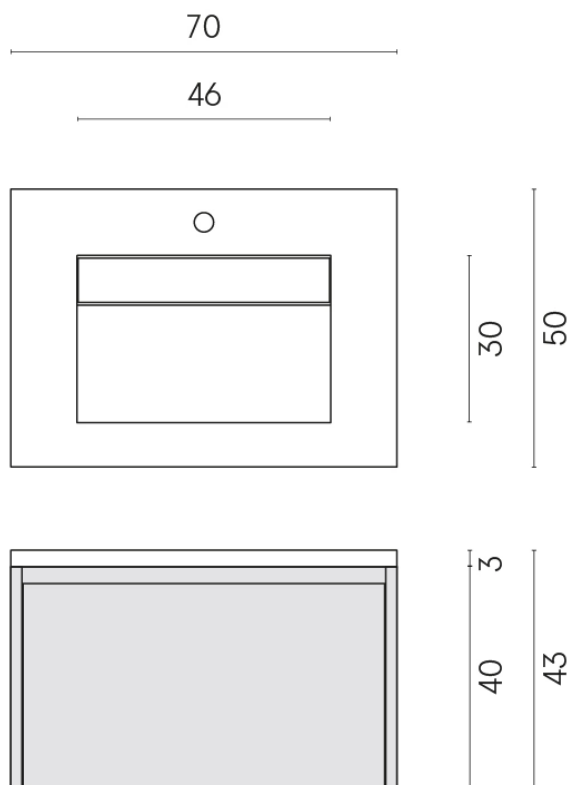

SCHEDA DI CONFIGURAZIONE

Cod. art.: 620810000015

Fly Air

Washbasin 70 Wood

Rivestimento del
prodotto

Eternum Glass Coral
Lux

I colori e le altre caratteristiche estetiche delle piastrelle presenti nelle illustrazioni presenti sul sito sono puramente indicativi. Guarda sempre i campioni di persona prima dell'acquisto.

Trova il punto vendita
autorizzato più vicino:

<https://msk.italonceramica.ru/ru/home/dealer/>