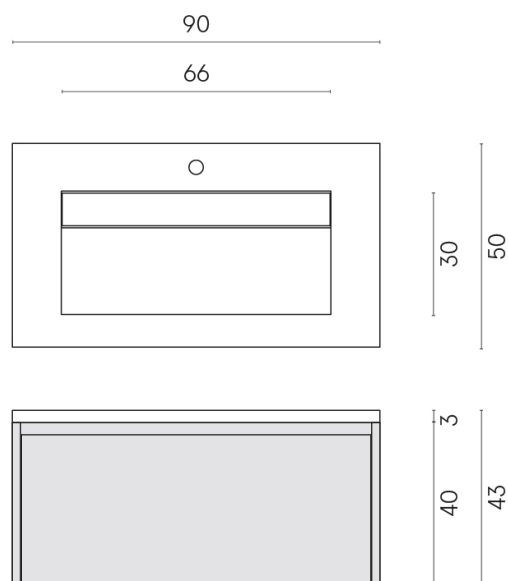

SCHEDA DI CONFIGURAZIONE

Cod. art.: 620810000016

Fly Air

Washbasin 90 Wood

Rivestimento del prodotto

Contempora Pure Honed Satin

I colori e le altre caratteristiche estetiche delle piastrelle presenti nelle illustrazioni presenti sul sito sono puramente indicativi. Guarda sempre i campioni di persona prima dell'acquisto.