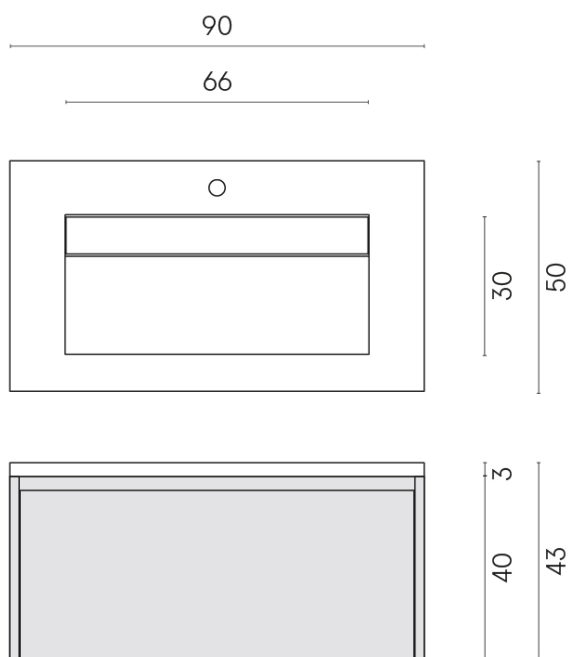

SCHEDA DI CONFIGURAZIONE

Cod. art.: 620810000016

Fly Air

Washbasin 90 Wood

Rivestimento del prodotto

Contempora Pure Honed Satin

I colori e le altre caratteristiche estetiche delle piastrelle presenti nelle illustrazioni presenti sul sito sono puramente indicativi. Guarda sempre i campioni di persona prima dell'acquisto.