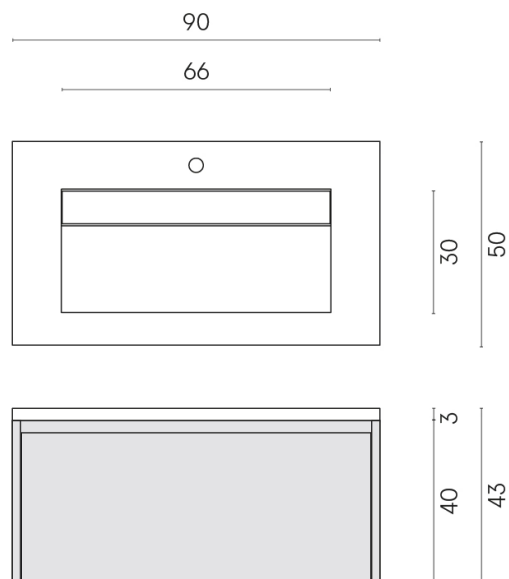

SCHEDA DI CONFIGURAZIONE

Cod. art.:

620810000016

Fly Air

Washbasin 90 Wood

Rivestimento del
prodotto

Charme Evo Imperiale
Matt

I colori e le altre caratteristiche estetiche delle piastrelle presenti nelle illustrazioni presenti sul sito sono puramente indicativi. Guarda sempre i campioni di persona prima dell'acquisto.

Trova il punto vendita
autorizzato più vicino:

<https://msk.italonceramica.ru/ru/home/dealer/>